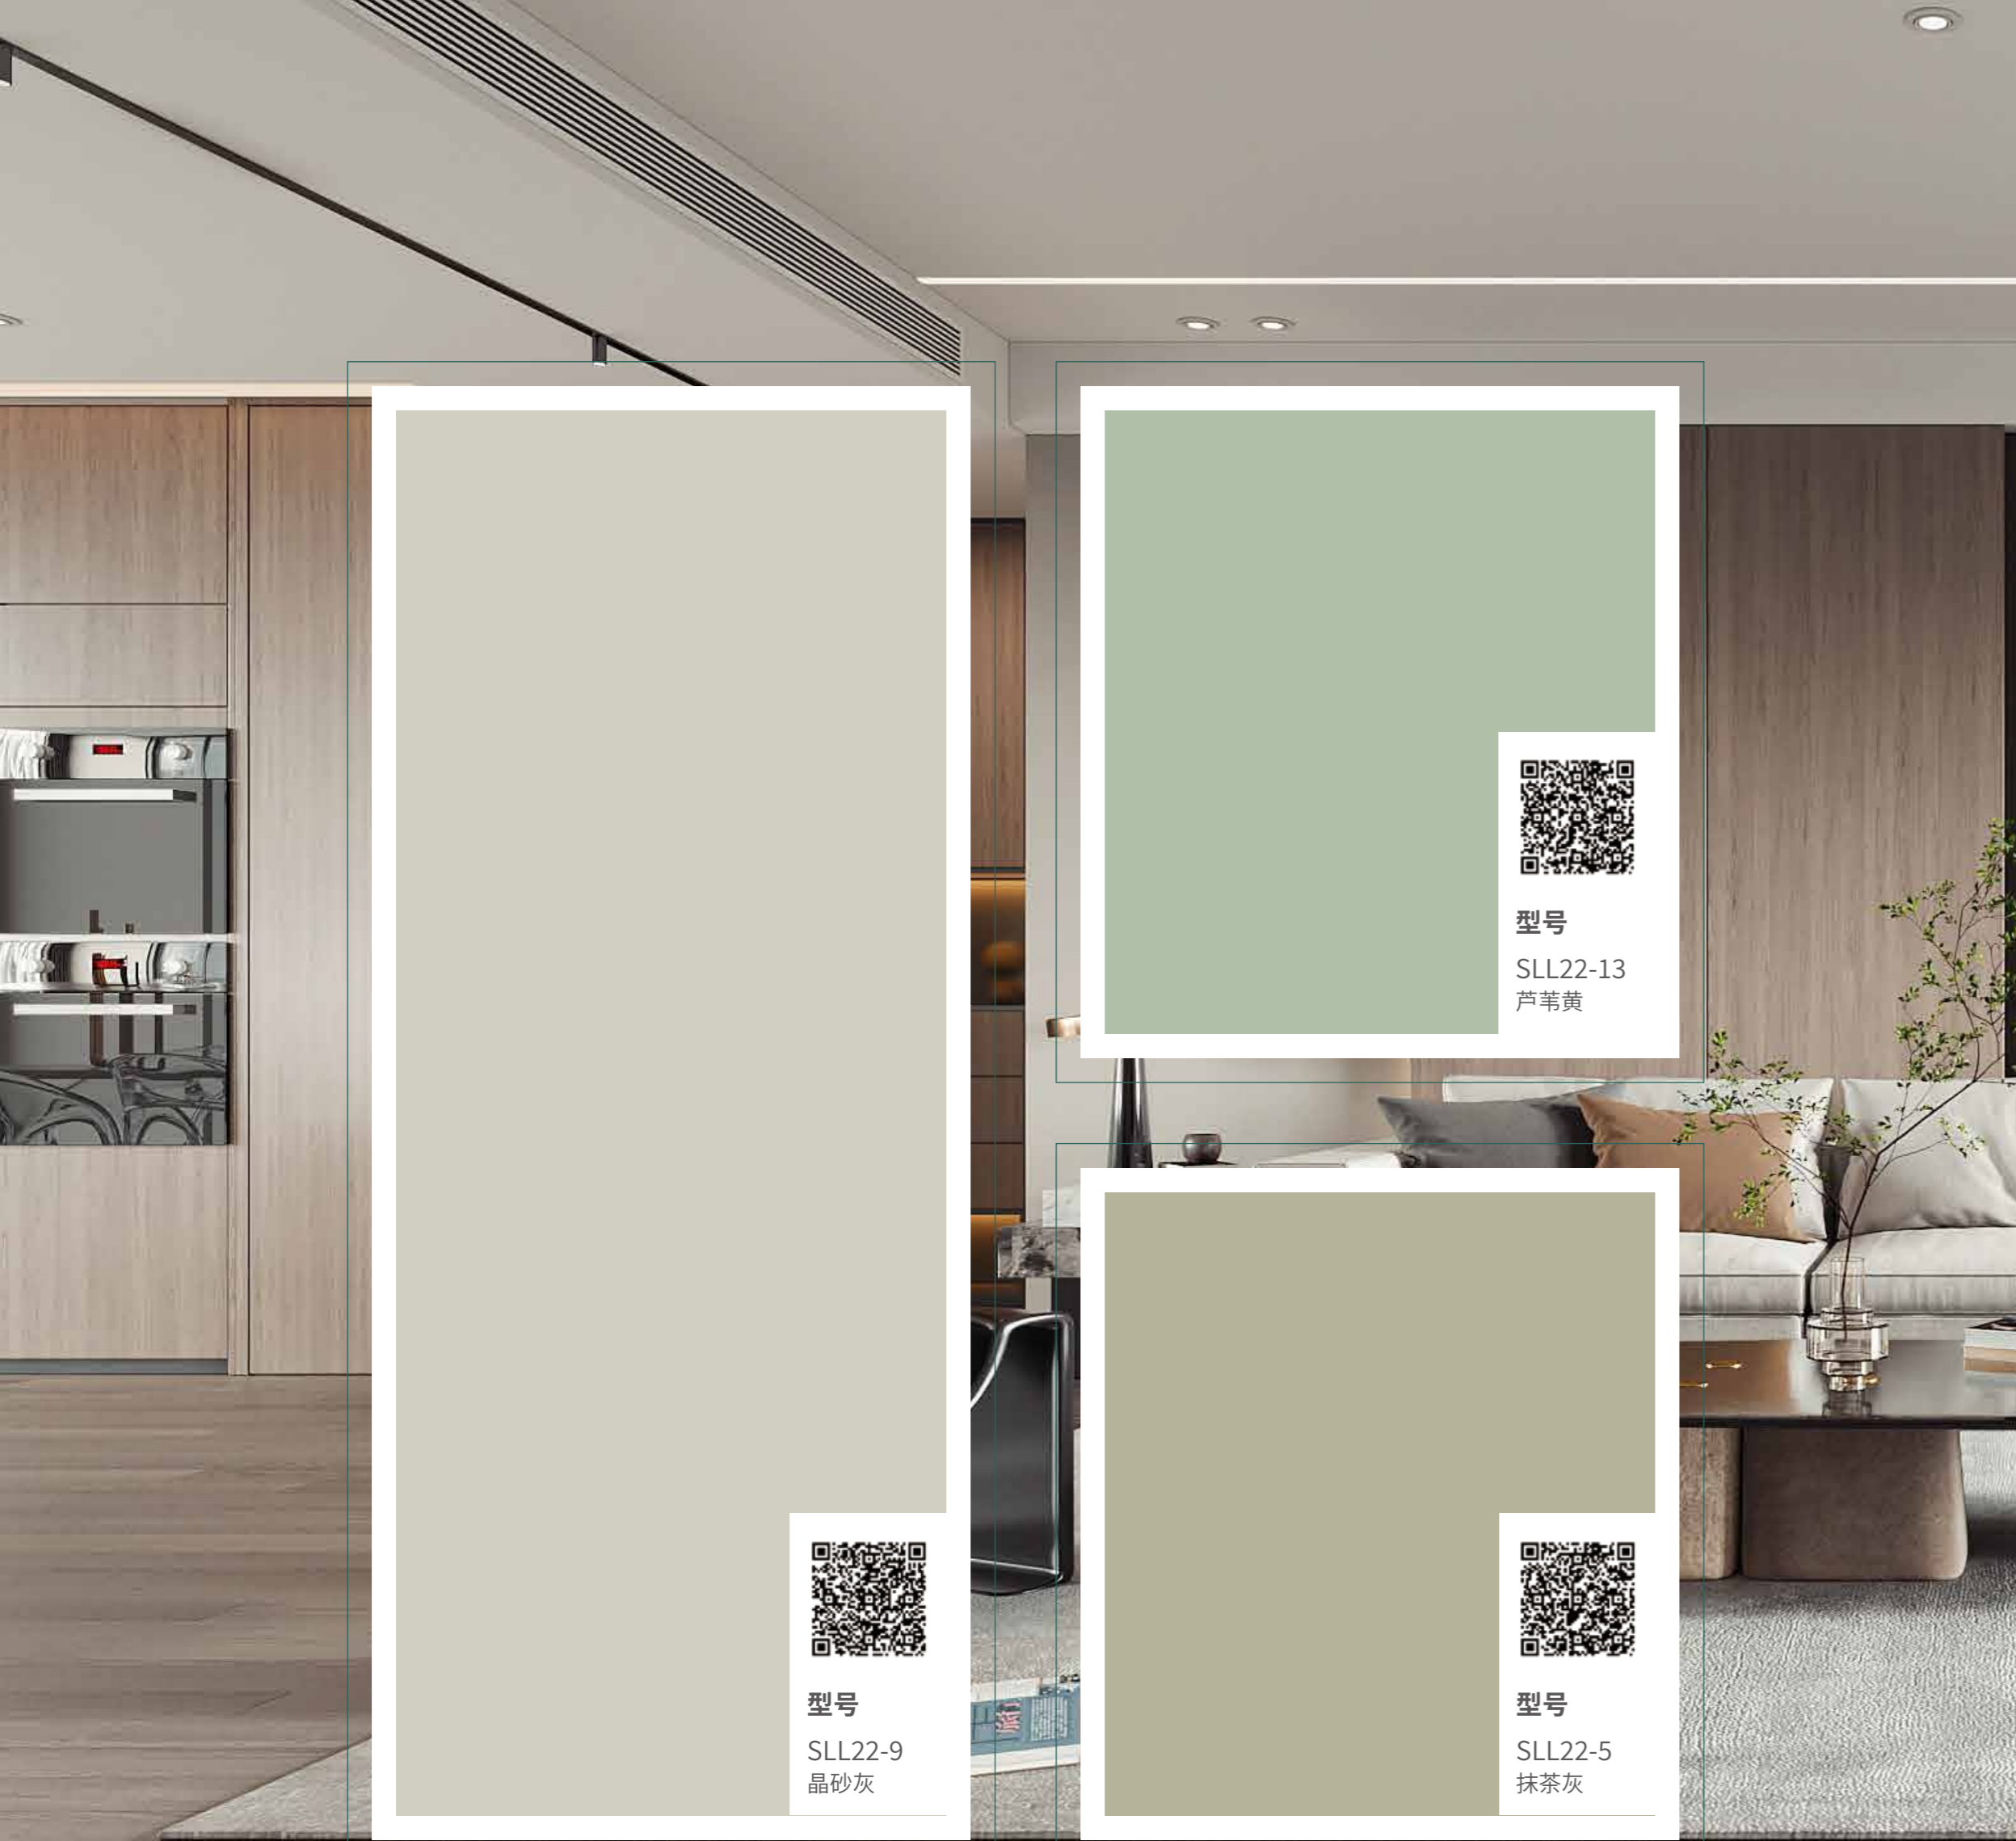

型号
LL21-4
都市之光-2

型号
LL21-5
都市之光-3

About
luli

型号
LL21-11
绅士浅灰

Quality Plates

LI LU WOOD INDUSTRY CO., LTD

型号
LL21-13
萨维橡木

型号
SLL22-7
纤玉白

型号
SLL22-8
奶油卡其

型号
SLL22-12
夏云灰

型号
SLL22-9
晶砂灰

型号
SLL22-13
芦苇黄

型号
SLL22-5
抹茶灰

Simple Aesthetics

返璞原材 *Natural*

炫彩天然原始材料赋予古朴自然地纹理, 家具简洁的流畅线条展示平和相融的状态, 让空间更静谧、祥和, 身处其中收获全身心放松, 颇有返璞归真之感。