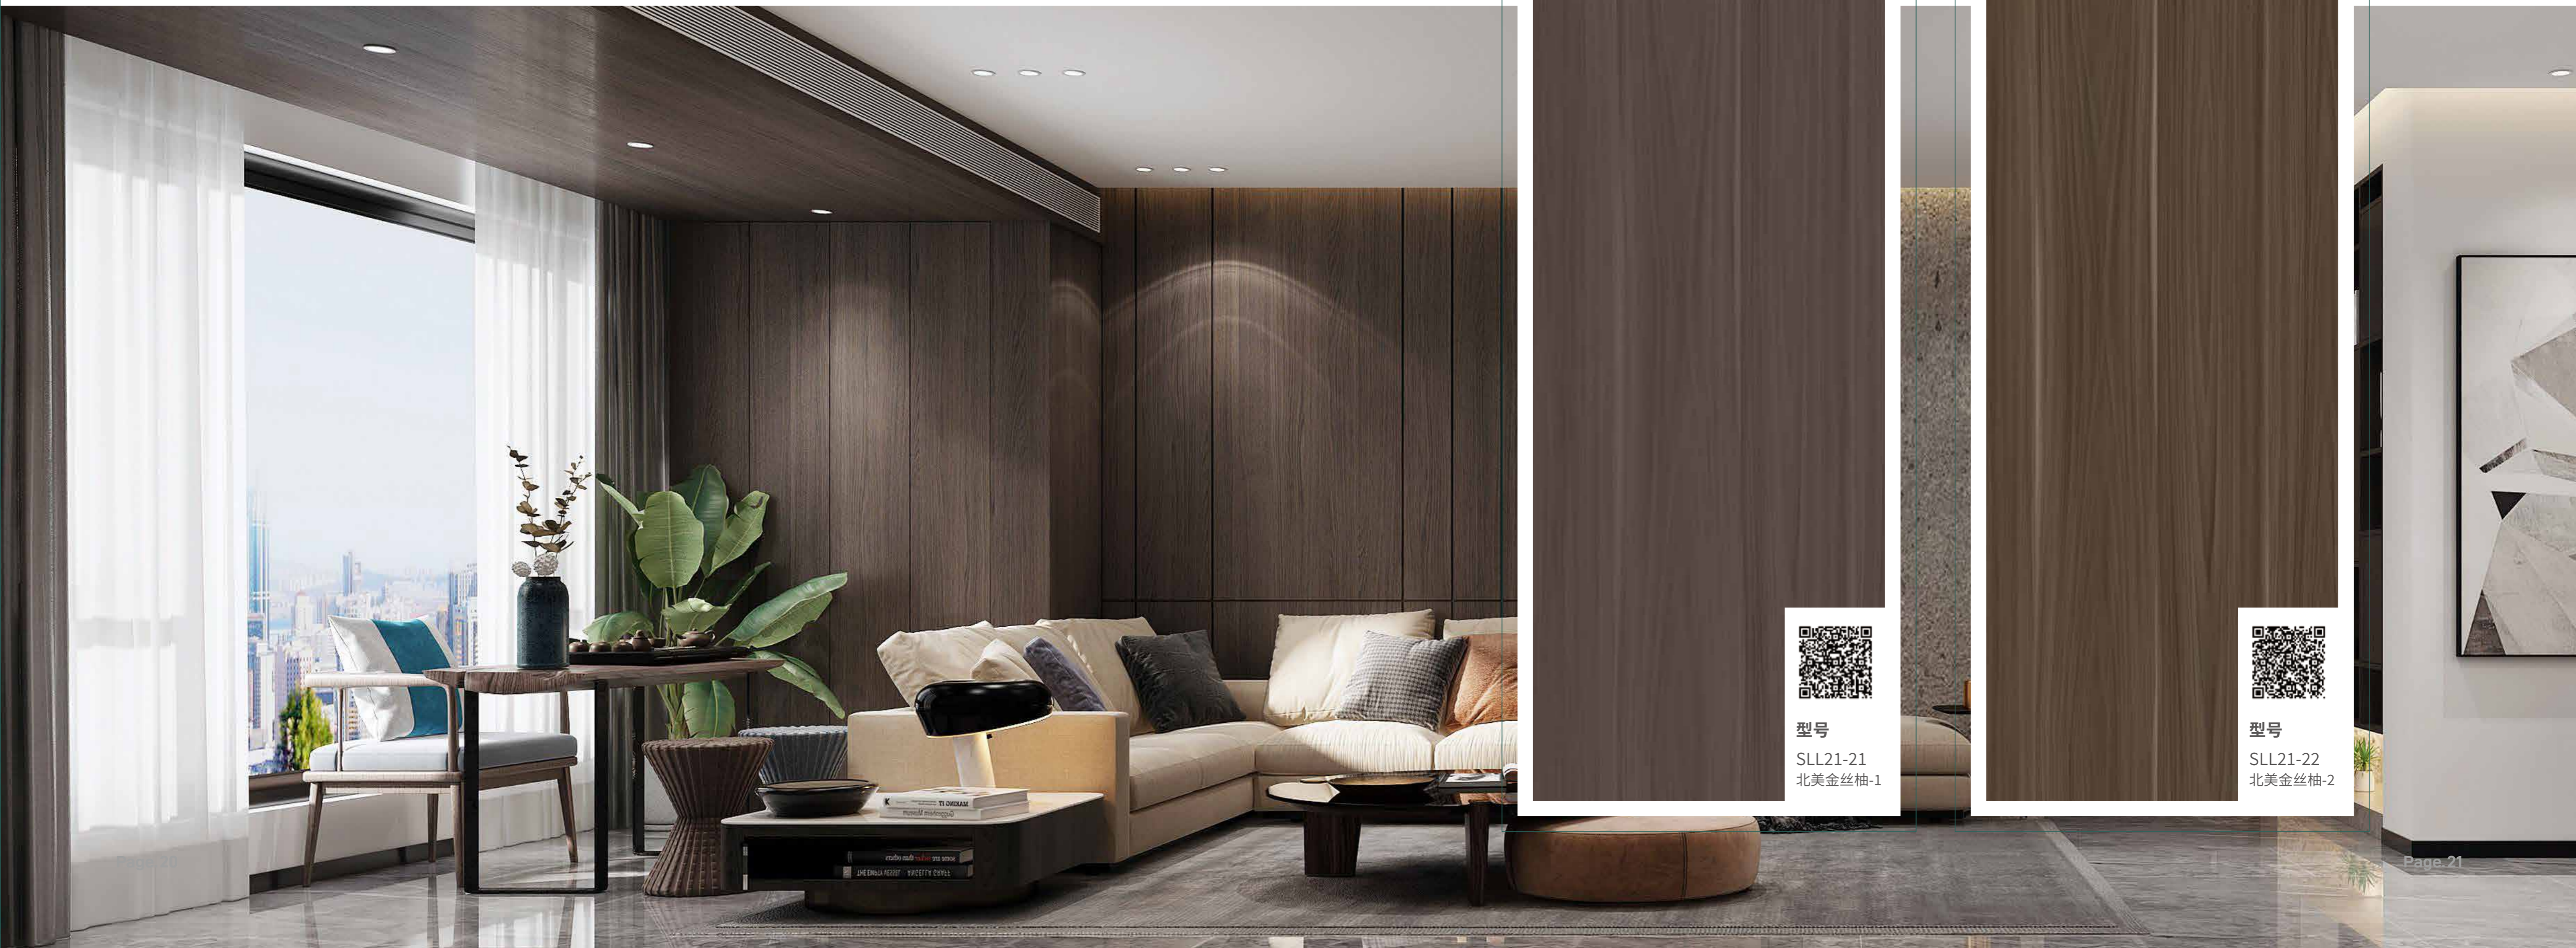

Minimalist Style

LI LU WOOD INDUSTRY

型号
SLL21-21
北美金丝柚-1