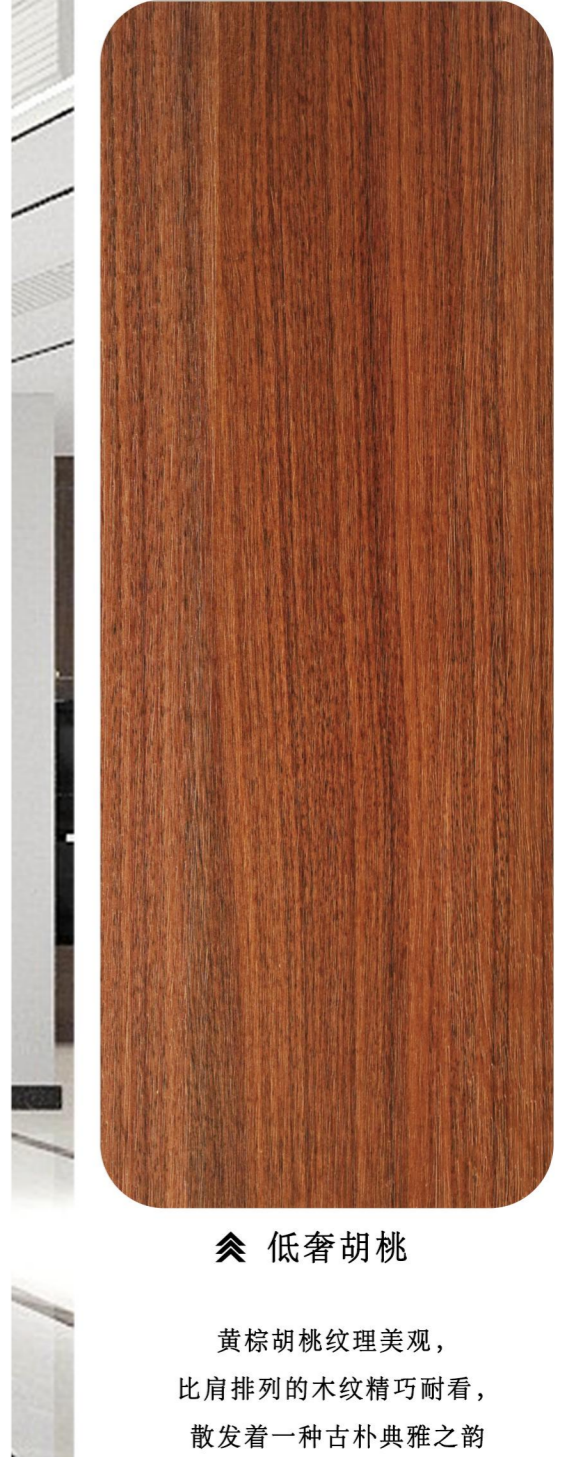

原生态的纹理与质感，
柔和且细腻，
为板面赋予了自然力量与意趣。

极具韵味的咖色调
散发着浓郁的复古气息，
沉稳又高雅，赋予空间优雅格调。

烟熏尤加利

光泽柔和的黄棕色调丰富而饱满，
融于家居装饰中，
瞬间提升空间格调档次

≡ 金丽黄檀

≡ 低奢胡桃

黄棕胡桃纹理美观，
比肩排列的木纹精巧耐看，
散发着一股古朴典雅之韵

低调轻奢，是空间的经典搭配，
简约之中呈现这理性的情感，
在明暗自然的光影交错中熠熠生辉。

❖ 奢灰榆木

**COMFORTABLE
ENVIRONMENT**

金丽灰檀

光与影的交错造就细腻的美感，
恰到好处的冷色调，
让空间倍显惬意舒缓，优雅而安稳。

Light Luxury Oak

橡木纹理细腻柔和，优雅温厚，
木纹与木色之间的深浅变化如缕缕青丝，
愈显和谐与融洽

⇓ 轻奢橡木

⇓ 低奢胡桃